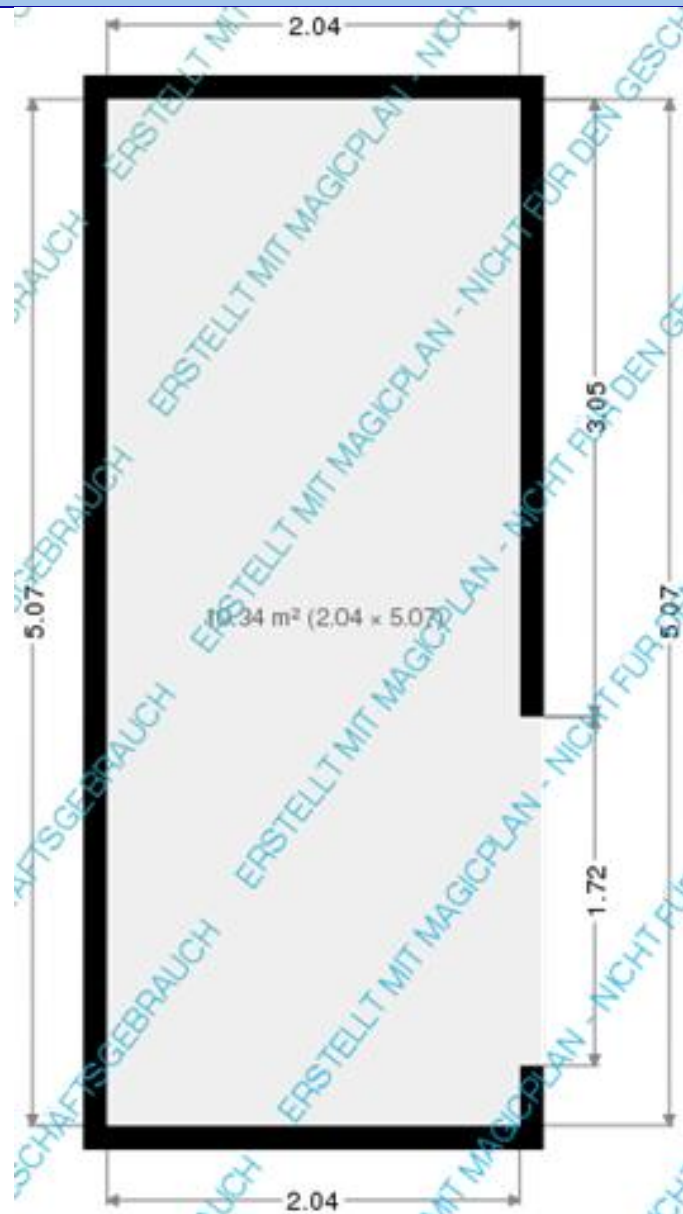

Objekt: 3.5 Zimmer Ferienwohnung mit 100 m² im 1. Obergeschoss
Adresse: Moosji, 3984 Fiesch

Grundrissplan

Wohnung 100m²

Wohnzimmer 23m²

Schlafzimmer 10m2

Elternschlafzimmer 15m2

Badezimmer 9m²

Küche 17m2

Toilette 4m²

Laube 7m²

Überdachter Terrasse 14m²