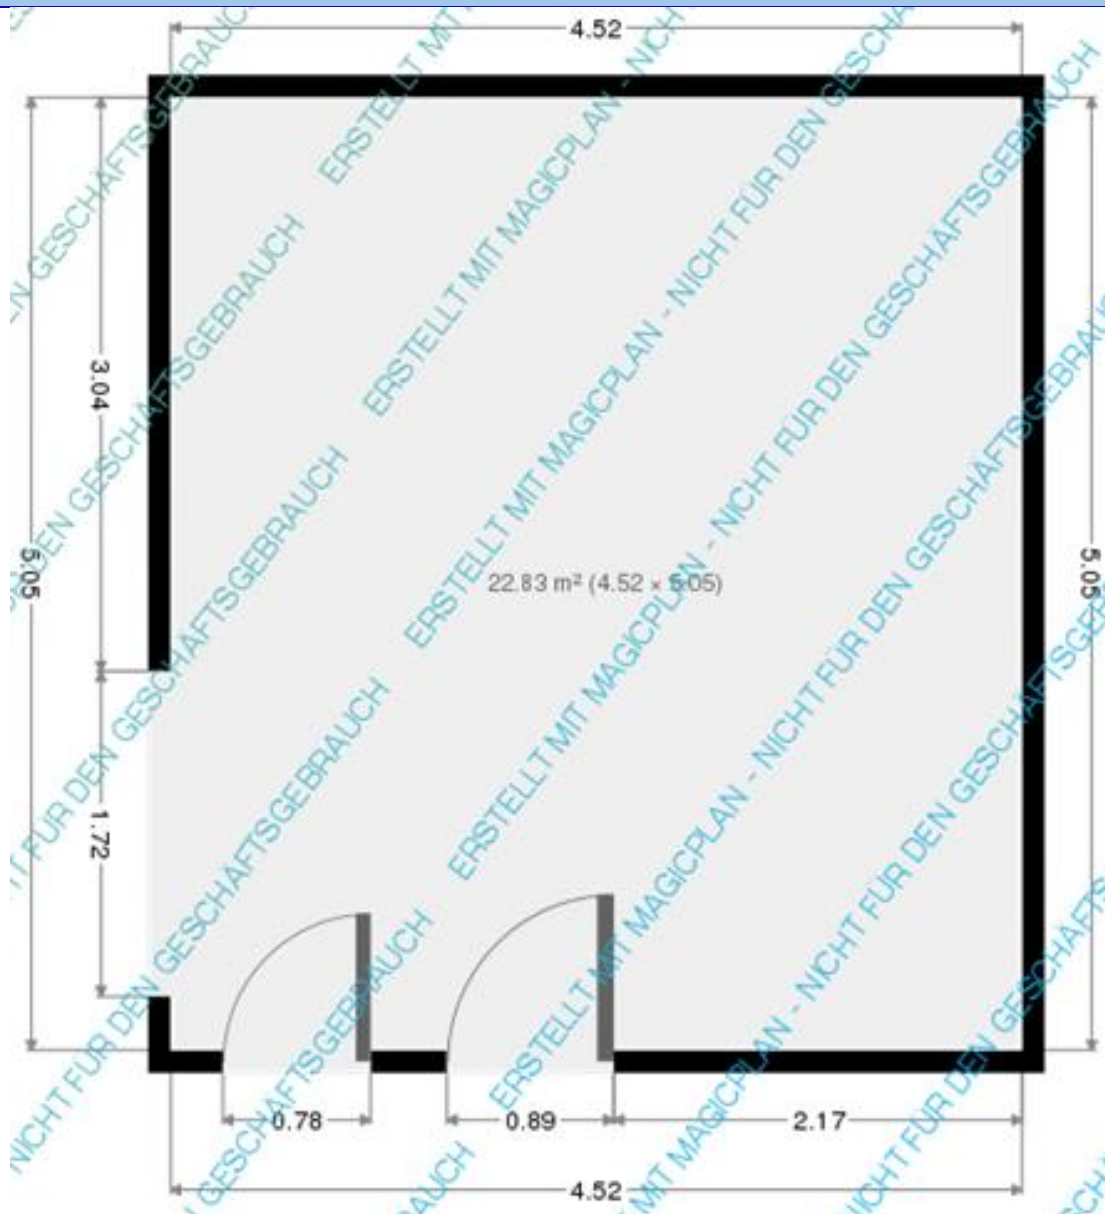

Objekt: 3.5 Zimmer Ferienwohnung mit 100 m² im 1. Obergeschoss
Adresse: Moosji, 3984 Fiesch

Grundrissplan

Wohnung 100m²

Wohnzimmer 23m²

Schlafzimmer 10m2

Elternschlafzimmer 15m2

Badezimmer 9m²

Küche 17m2

Toilette 4m²

Laube 7m²

Überdachter Terrasse 14m²