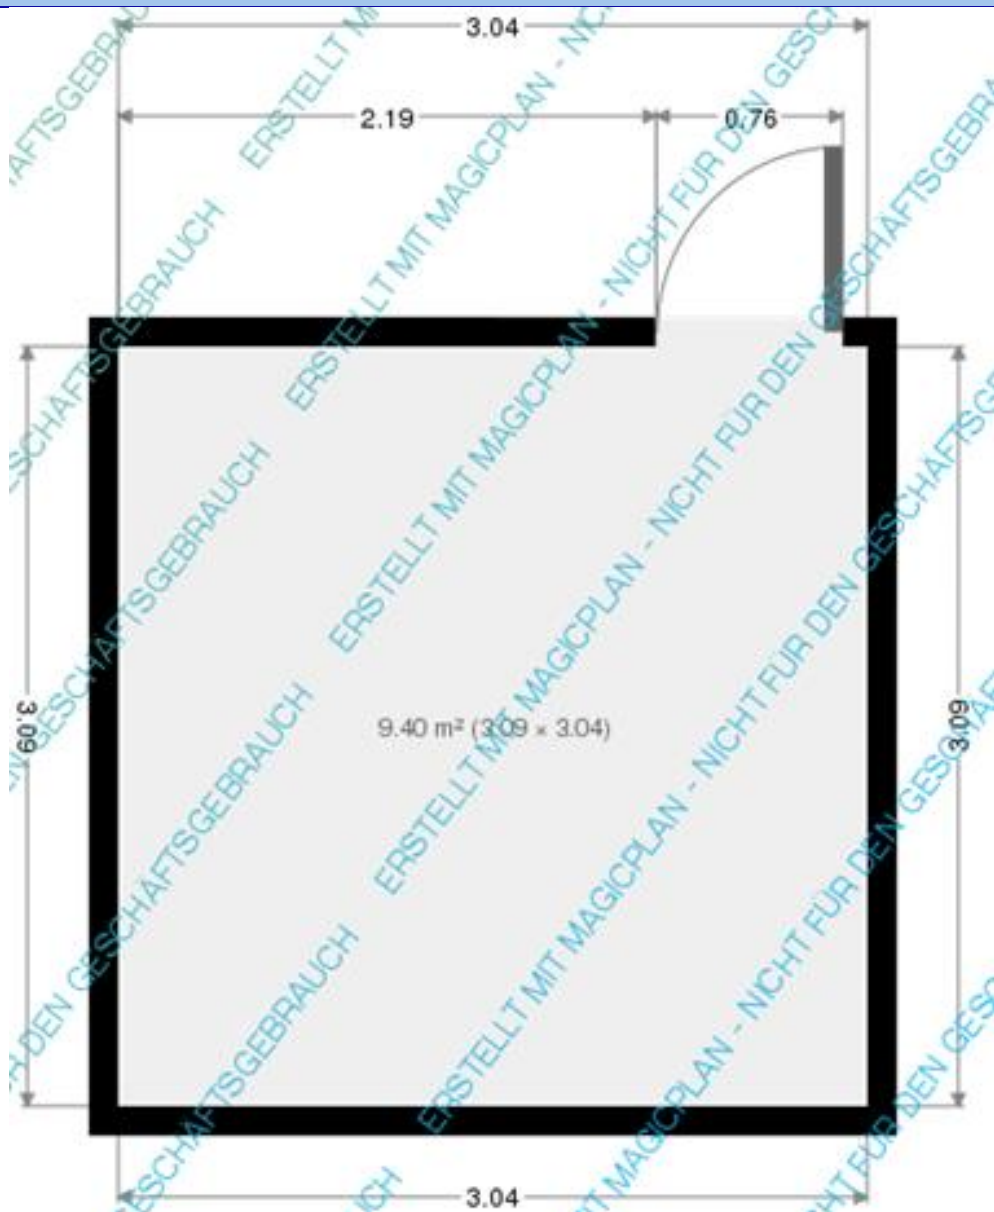

Objekt: 3.5 Zimmer Ferienwohnung mit 100 m² im 1. Obergeschoss
Adresse: Moosji, 3984 Fiesch

Grundrissplan

Wohnung 100m²

Wohnzimmer 23m²

Schlafzimmer 10m2

Elternschlafzimmer 15m2

Badezimmer 9m²

Küche 17m2

Toilette 4m²

Laube 7m²

Überdachter Terrasse 14m²