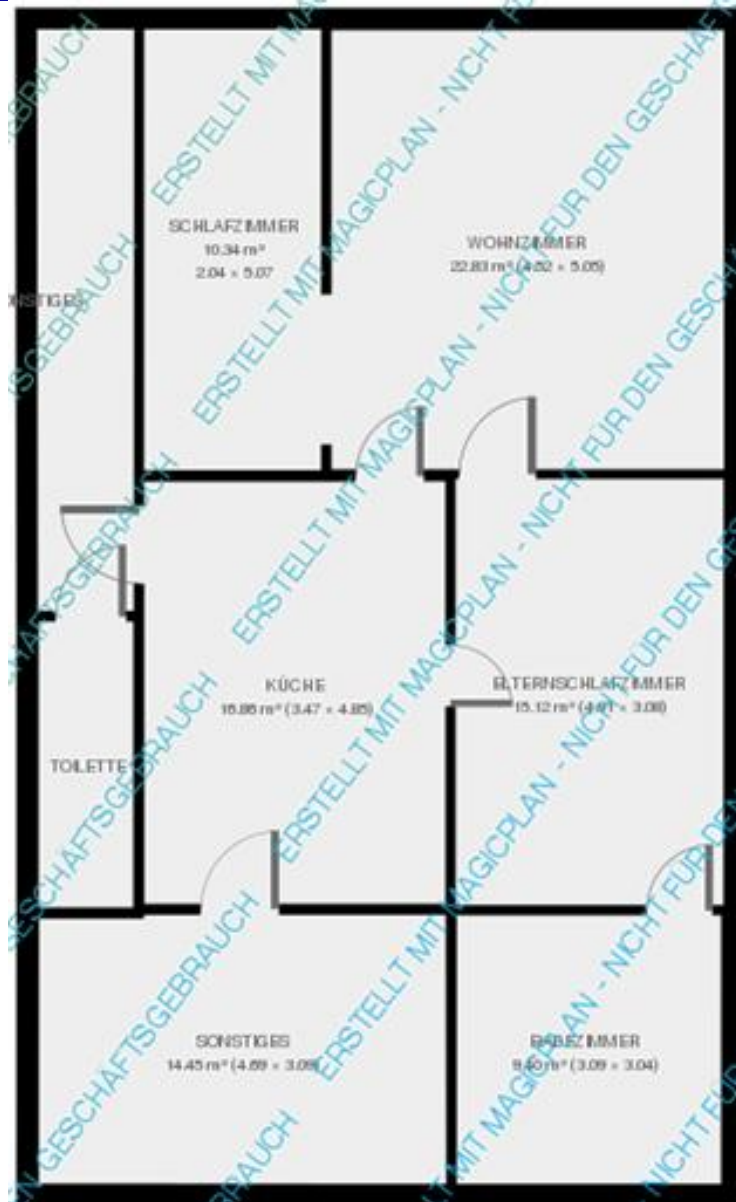

Objekt: 3.5 Zimmer Ferienwohnung mit 100 m² im 1. Obergeschoss
Adresse: Moosji, 3984 Fiesch

Grundrissplan

Wohnung 100m²

Wohnzimmer 23m²

Schlafzimmer 10m2

Elternschlafzimmer 15m2

Badezimmer 9m²

Küche 17m2

Toilette 4m²

Laube 7m²

Überdachter Terrasse 14m²