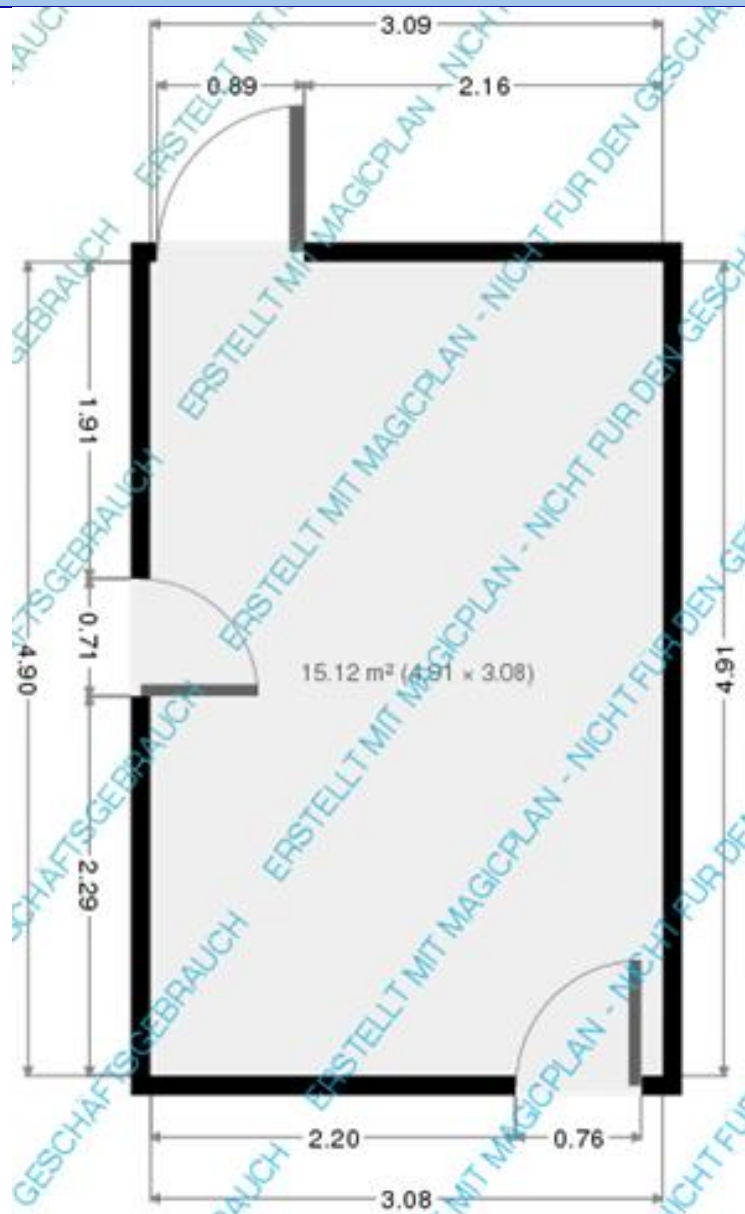

Objekt: 3.5 Zimmer Ferienwohnung mit 100 m² im 1. Obergeschoss
Adresse: Moosji, 3984 Fiesch

Grundrissplan

Wohnung 100m²

Wohnzimmer 23m²

Schlafzimmer 10m2

Elternschlafzimmer 15m2

Badezimmer 9m²

Küche 17m2

Toilette 4m²

Laube 7m²

Überdachter Terrasse 14m²