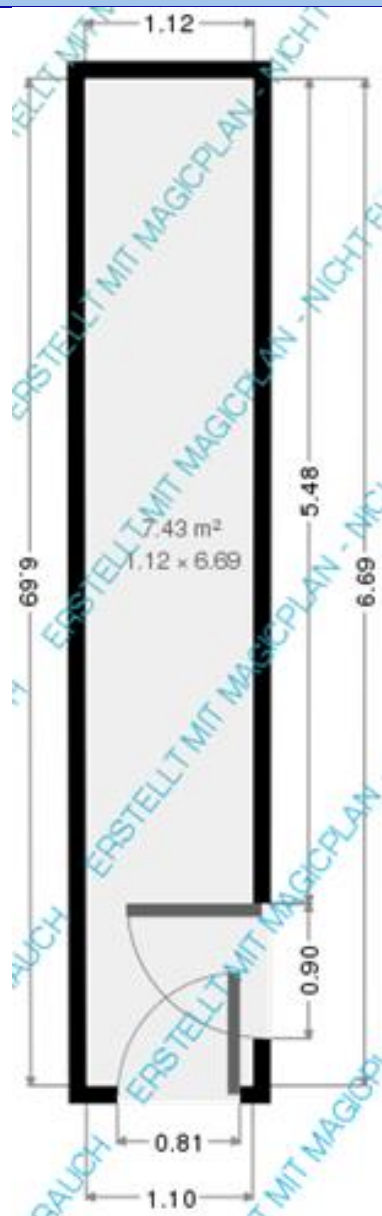

Objekt: 3.5 Zimmer Ferienwohnung mit 100 m² im 1. Obergeschoss
Adresse: Moosji, 3984 Fiesch

Grundrissplan

Wohnung 100m²

Wohnzimmer 23m²

Schlafzimmer 10m2

Elternschlafzimmer 15m2

Badezimmer 9m²

Küche 17m2

Toilette 4m²

Laube 7m²

Überdachter Terrasse 14m²