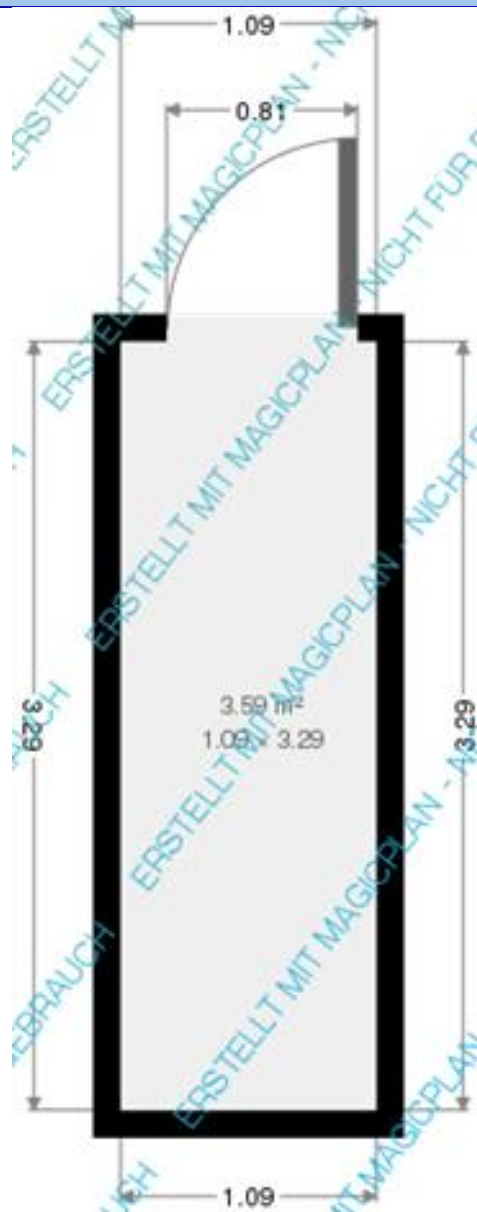

Objekt: 3.5 Zimmer Ferienwohnung mit 100 m² im 1. Obergeschoss
Adresse: Moosji, 3984 Fiesch

Grundrissplan

Wohnung 100m²

Wohnzimmer 23m²

Schlafzimmer 10m2

Elternschlafzimmer 15m2

Badezimmer 9m²

Küche 17m2

Toilette 4m²

Laube 7m²

Überdachter Terrasse 14m²