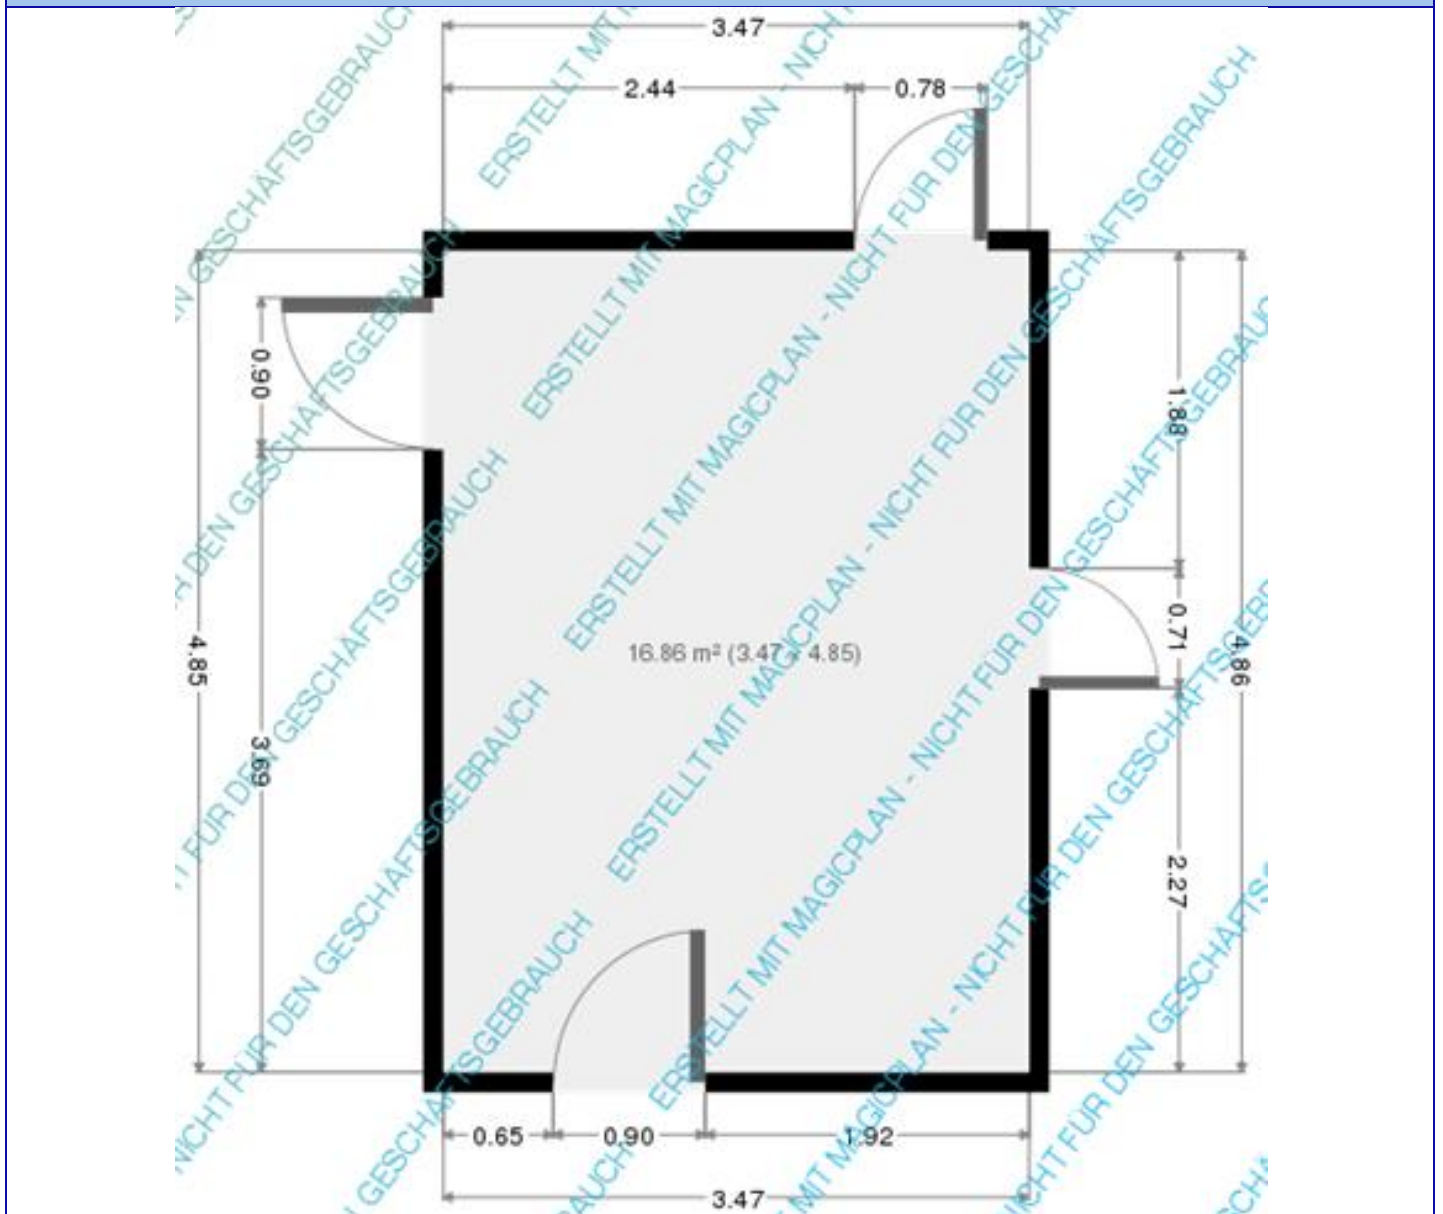

Objekt: 3.5 Zimmer Ferienwohnung mit 100 m² im 1. Obergeschoss
Adresse: Moosji, 3984 Fiesch

Grundrissplan

Wohnung 100m²

Wohnzimmer 23m²

Schlafzimmer 10m2

Elternschlafzimmer 15m2

Badezimmer 9m²

Küche 17m2

Toilette 4m²

Laube 7m²

Überdachter Terrasse 14m²